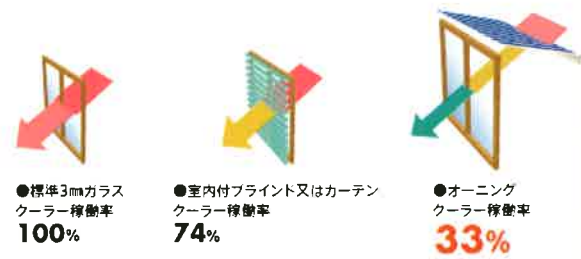

## 期間：2014.6.23~8.29

### オーニング 「彩風・彩鳥・彩樹」

抜群の省エネ効果で冷房費は1/3に!  
新発売の熱線遮断キャンバスでさらに効果が高まります。

新発売の熱線遮断キャンバスでさらに効果が高まります。

夏の日差し対策は、窓の外側でのカットが一番効果的。

窓まわりの日除けで「室内熱中症」対策

「スタイルシェード」と「Low-E複層ガラス」は、一般財団法人日本気象協会推進の「熱中症ゼロへ」の公式アイテムに認定されました。