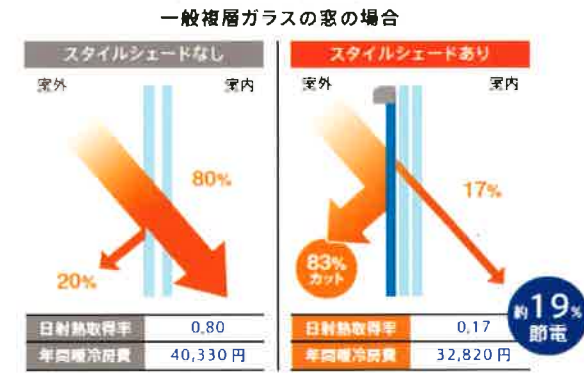

## 期間：2014.6.23~8.29

### オーニング 「彩風・彩鳥・彩樹」

抜群の省エネ効果で冷房費は1/3に!  
新発売の熱線遮断キャンバスでさらに効果が高まります。

新発売の熱線遮断キャンバスでさらに効果が高まります。

夏の日差し対策は、窓の外側でのカットが一番効果的。

窓まわりの日除けで「室内熱中症」対策

「スタイルシェード」と「Low-E複層ガラス」は、一般財団法人日本気象協会推進の「熱中症ゼロへ」の公式アイテムに認定されました。

### スタイルシェード

窓から侵入する太陽の熱を約83%カット。  
冷房の使い過ぎを抑え、約19%の節電になります。

GOOD DESIGN

期間中に対象商品をお買上げで「泉州産高級タオル」をプレゼント!

泉州タオルは  
吸水性にすぐれ  
肌ざわりの良い  
安心・安全な  
タオルです

【特典①】オーニングをお買上で

バスタオル2枚セット

サイズ：約72×約142  
カラー（オレンジ、グレー2色）

【特典②】「スタイルシェード」をお買上で

フェイスタオル2枚

サイズ：約34×約90  
カラー（オレンジ、グレー2色）

※写真はイメージです、実物は異なりますのでご了承下さい。